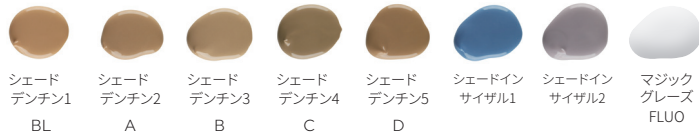

IPS e.max® セラムアート エッセンス & シェード

シェードカード

エッセンス

シェードデンチン, シェード
インサイザル

VITA*

VITA* is not a registered trademark of Ivoclar Vivadent AG.