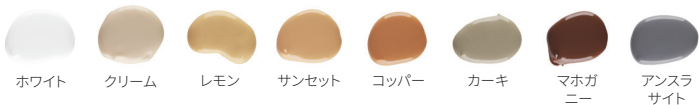

IPS e.max® セラムアート エッセンス & シェード

シェードカード

エッセンス

シェードデンチン, シェード
インサイザル

VITA*

VITA* is not a registered trademark of Ivoclar Vivadent AG.