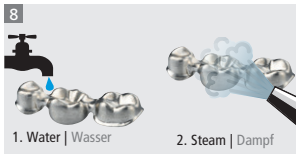

# Colado® CAD CoCr4

Ideal framework preparation for veneering with IPS Style® | Optimale Gerüstvorbereitung zur Verblendung mit IPS Style®