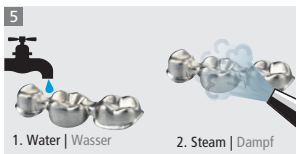

# Colado® CAD CoCr4

Ideal framework preparation for veneering with IPS Style® | Optimale Gerüstvorbereitung zur Verblendung mit IPS Style®