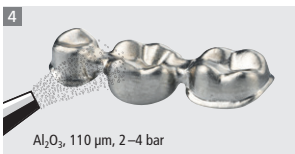

# Colado® CAD CoCr4

Ideal framework preparation for veneering with IPS Style® | Optimale Gerüstvorbereitung zur Verblendung mit IPS Style®