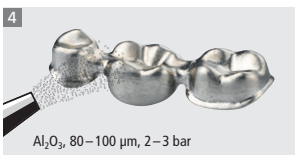

Colado® CAD CoCr4

Ideal framework preparation for veneering with SR Nexco® | Optimale Gerüstvorbereitung zur Verblendung mit SR Nexco®

CE 0123

Manufacturer:
Ivoclar Vivadent AG, 9494 Schaan/Liechtenstein
www.ivoclarvivadent.com

see
Instructions

Date information prepared: 2017-09-11, Rev.0

ivoclar
digital