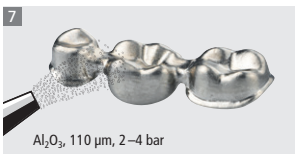

# Colado® CAD CoCr4

Ideal framework preparation for veneering with IPS Style® | Optimale Gerüstvorbereitung zur Verblendung mit IPS Style®